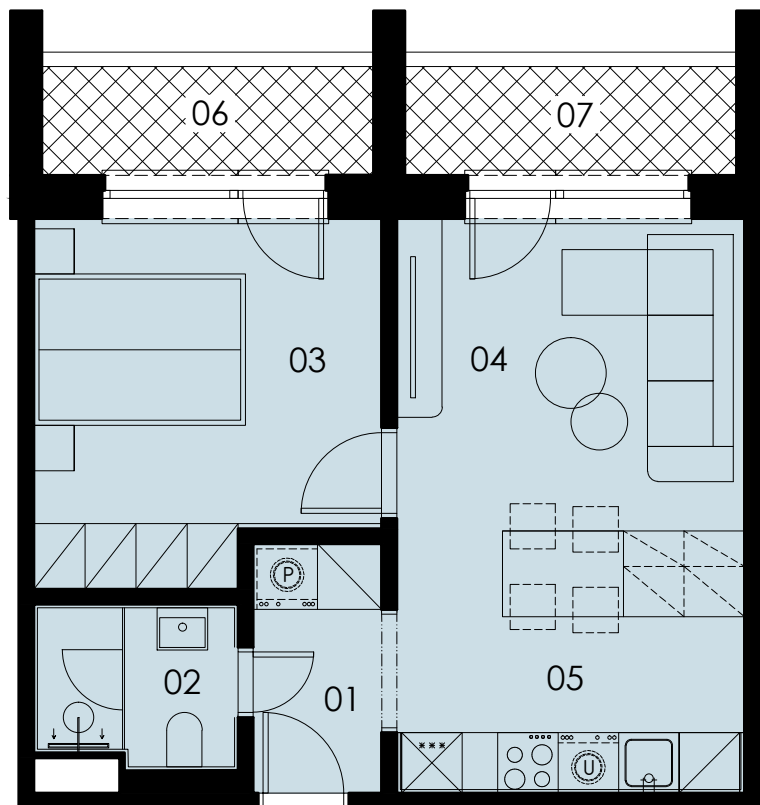

Nebytový priestor

10.06

10.
podlažie

2
izby

www.kosicka52.sk

| ČÍSLO | NÁZOV MIESTNOSTI | m ² |
|----------------------------------|-----------------------|----------------|
| 01 | Predsieň | 3,34 |
| 02 | Kúpeľňa | 3,18 |
| 03 | Hosťovská miestnosť | 11,82 |
| 04 | Spoločenská miestnosť | 13,45 |
| 05 | Kuchynský kút | 6,21 |
| Vnútrotná úžitková plocha | | 38,00 |
| 06 | Loggia | 3,55 |
| 07 | Loggia | 3,55 |
| Celková podlahová plocha | | 45,10 |