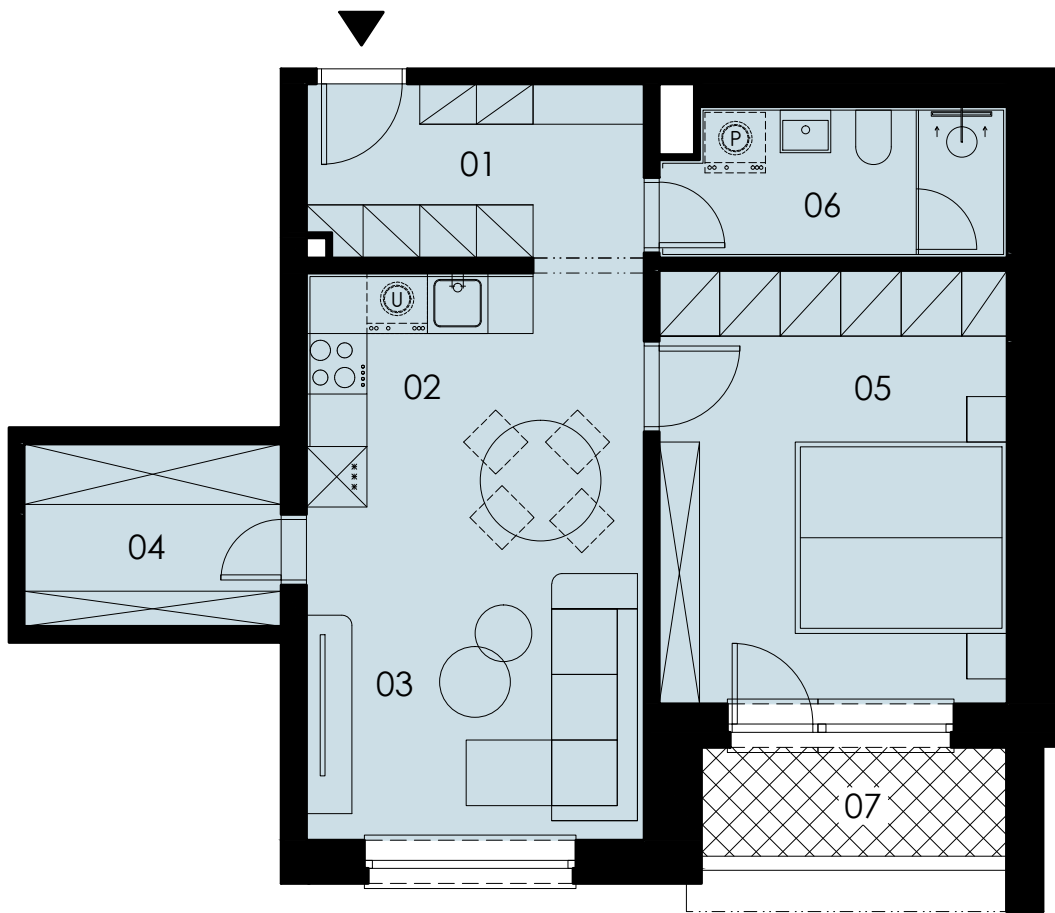

Nebytový priestor

11.10

11.
podlažie

2
izby

www.kosicka52.sk

ČÍSLO	NÁZOV MIESTNOSTI	m ²
01	Predsieň	5,88
02	Kuchynský kút	7,69
03	Spoločenská miestnosť	11,16
04	Komora	4,62
05	Hosťovská miestnosť	14,83
06	Kúpeľňa	4,97
Vnútorňa úžitková plocha		49,15
07	Loggia	3,27
Celková podlahová plocha		52,42