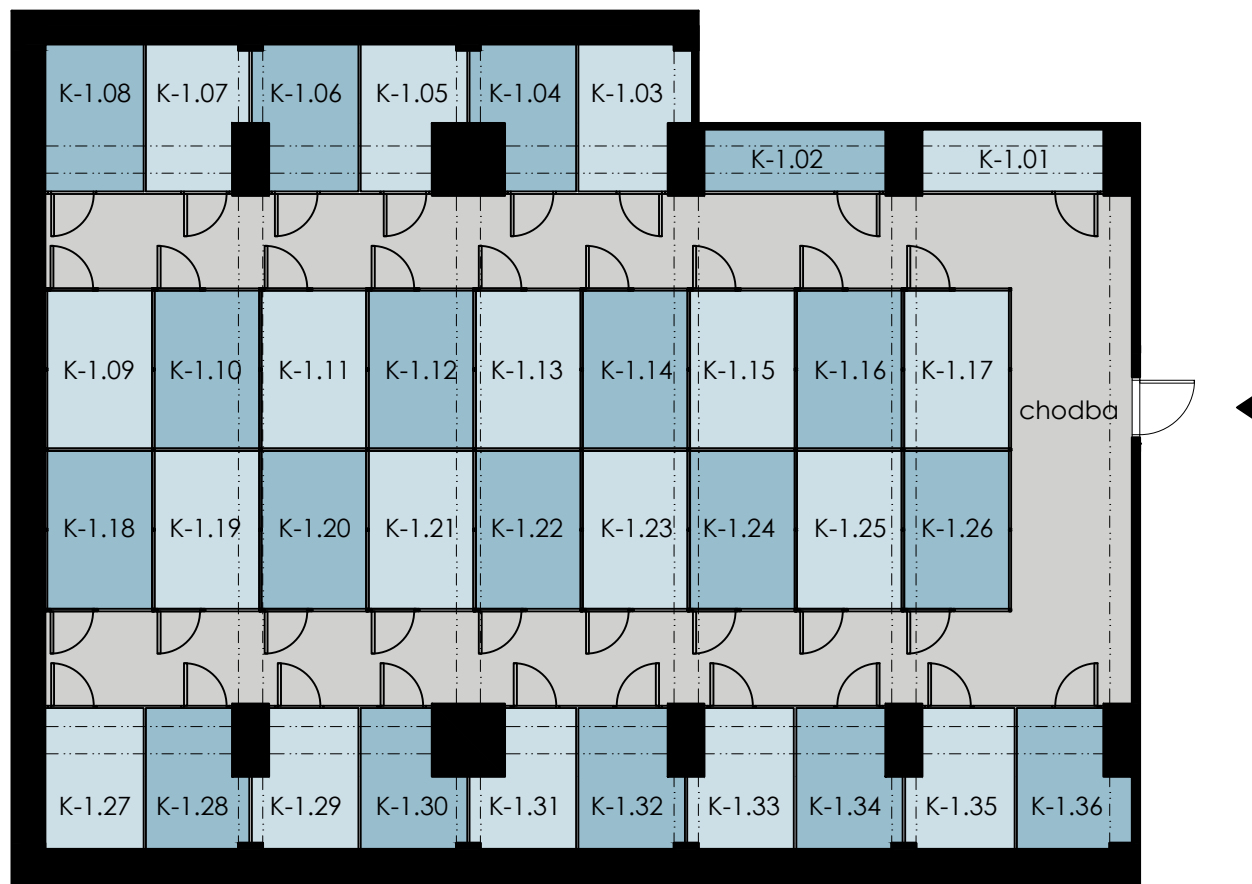

Nebytový priestor

1.02

1.
nadzemné
podlažie

www.kosicka52.sk

ČÍSLO	NÁZOV PRIESTORU	m ²	ČÍSLO	NÁZOV PRIESTORU	m ²	
K-1.01	Pivničná kobka	3,09	K-1.19	Pivničná kobka	4,51	
K-1.02	Pivničná kobka	3,09	K-1.20	Pivničná kobka	4,51	
K-1.03	Pivničná kobka	4,09	K-1.21	Pivničná kobka	4,51	
K-1.04	Pivničná kobka	3,61	K-1.22	Pivničná kobka	4,51	
K-1.05	Pivničná kobka	3,61	K-1.23	Pivničná kobka	4,51	
K-1.06	Pivničná kobka	3,95	K-1.24	Pivničná kobka	4,51	
K-1.07	Pivničná kobka	3,82	K-1.25	Pivničná kobka	4,51	
K-1.08	Pivničná kobka	3,96	K-1.26	Pivničná kobka	4,51	
K-1.09	Pivničná kobka	4,51	K-1.27	Pivničná kobka	3,80	
K-1.10	Pivničná kobka	4,51	K-1.28	Pivničná kobka	3,65	
K-1.11	Pivničná kobka	4,51	K-1.29	Pivničná kobka	3,77	
K-1.12	Pivničná kobka	4,51	K-1.30	Pivničná kobka	3,43	
K-1.13	Pivničná kobka	4,51	K-1.31	Pivničná kobka	3,43	
K-1.14	Pivničná kobka	4,51	K-1.32	Pivničná kobka	3,77	
K-1.15	Pivničná kobka	4,51	K-1.33	Pivničná kobka	3,77	
K-1.16	Pivničná kobka	4,51	K-1.34	Pivničná kobka	3,77	
K-1.17	Pivničná kobka	4,51	K-1.35	Pivničná kobka	3,89	
K-1.18	Pivničná kobka	4,51	K-1.36	Pivničná kobka	3,87	
					Chodba	72,96

Celková podlahová plocha 220,51

Skutočné rozmery a plochy jednotlivých miestností môžu vykazovať odchýlky od prezentácie.

Kontakt: +4212 32 60 01 11
reding@reding.sk