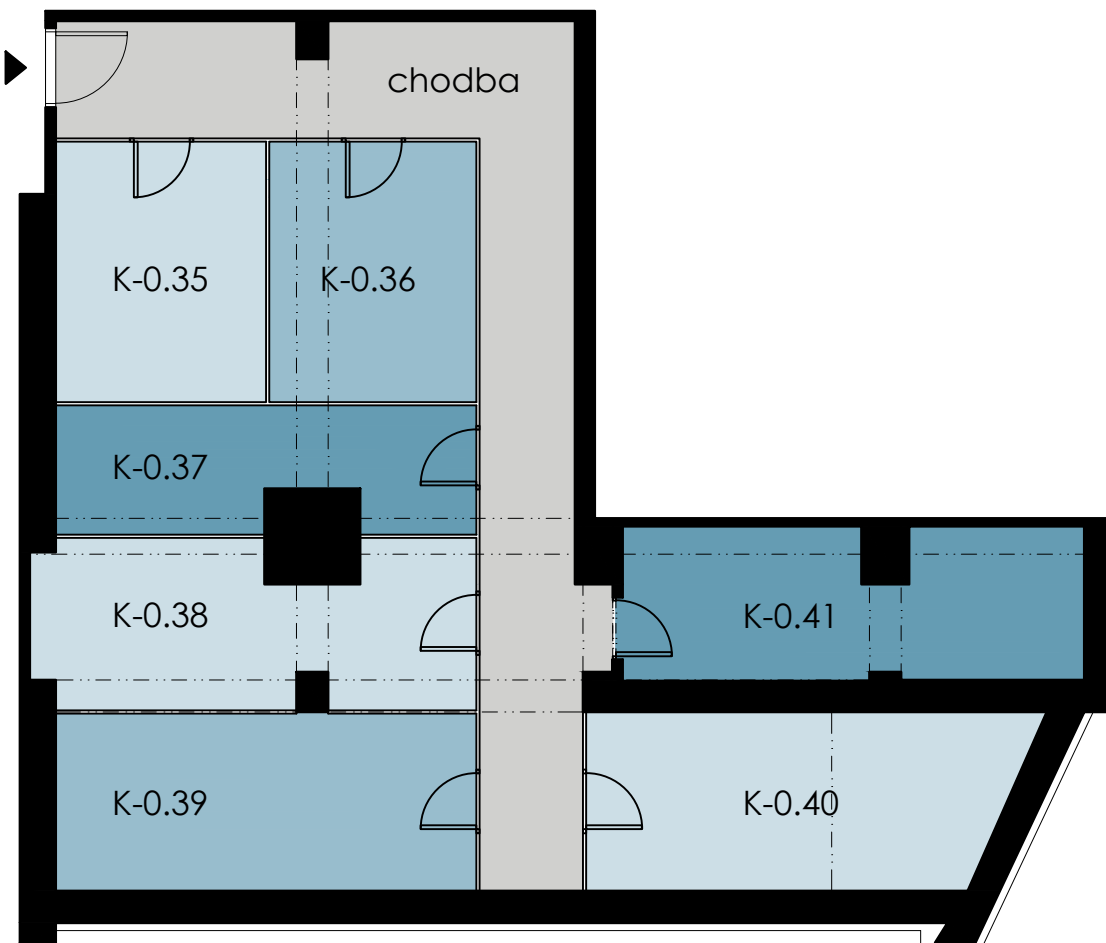

Nebytový priestor

0.01

1.  
podzemné  
podlažie

[www.kosicka52.sk](http://www.kosicka52.sk)

ČÍSLO	NÁZOV PRIESTORU	m <sup>2</sup>
K-0.35	Pivničná kobka	8,65
K-0.36	Pivničná kobka	8,51
K-0.37	Pivničná kobka	8,08
K-0.38	Pivničná kobka	10,55
K-0.39	Pivničná kobka	11,76
K-0.40	Pivničná kobka	11,89
K-0.41	Pivničná kobka	10,74
	Chodba	23,48
<b>Celková podlahová plocha</b>		<b>93,66</b>