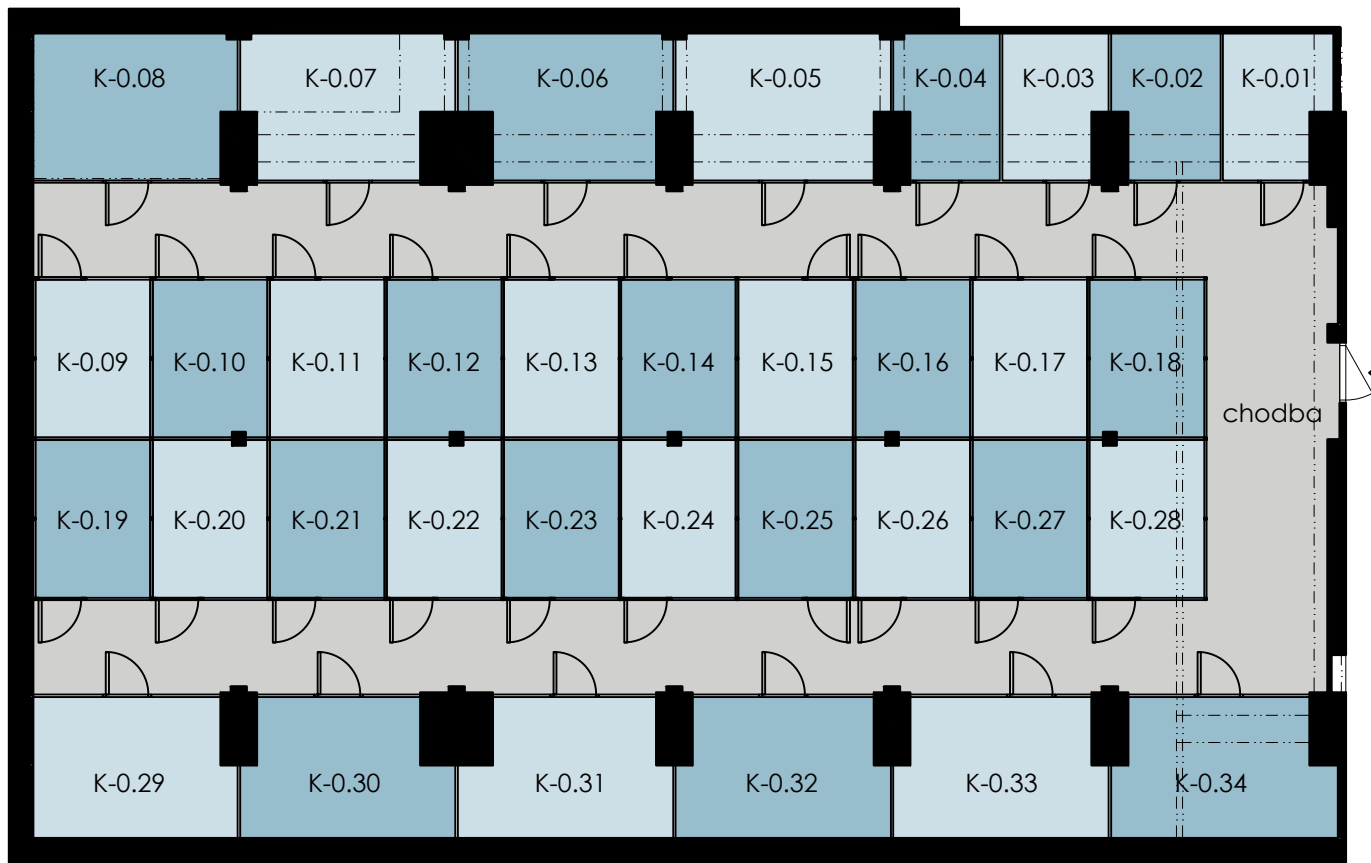

Nebytový priestor

0.07

1.
podzemné
podlažie

www.kosicka52.sk

ČÍSLO	NÁZOV PRIESTORU	m ²	ČÍSLO	NÁZOV PRIESTORU	m ²
K-0.01	Pivničná kobka	4,13	K-0.18	Pivničná kobka	4,94
K-0.02	Pivničná kobka	4,09	K-0.19	Pivničná kobka	4,94
K-0.03	Pivničná kobka	3,96	K-0.20	Pivničná kobka	4,94
K-0.04	Pivničná kobka	3,95	K-0.21	Pivničná kobka	4,94
K-0.05	Pivničná kobka	7,99	K-0.22	Pivničná kobka	4,94
K-0.06	Pivničná kobka	7,66	K-0.23	Pivničná kobka	4,94
K-0.07	Pivničná kobka	7,66	K-0.24	Pivničná kobka	4,94
K-0.08	Pivničná kobka	7,89	K-0.25	Pivničná kobka	4,94
K-0.09	Pivničná kobka	4,94	K-0.26	Pivničná kobka	4,94
K-0.10	Pivničná kobka	4,94	K-0.27	Pivničná kobka	4,94
K-0.11	Pivničná kobka	4,94	K-0.28	Pivničná kobka	4,94
K-0.12	Pivničná kobka	4,94	K-0.29	Pivničná kobka	7,57
K-0.13	Pivničná kobka	4,94	K-0.30	Pivničná kobka	7,34
K-0.14	Pivničná kobka	4,94	K-0.31	Pivničná kobka	7,34
K-0.15	Pivničná kobka	4,94	K-0.32	Pivničná kobka	7,67
K-0.16	Pivničná kobka	4,94	K-0.33	Pivničná kobka	7,67
K-0.17	Pivničná kobka	4,94	K-0.34	Pivničná kobka	7,91
				Chodba	84,63

Celková podlahová plocha

276,26

Kontakt: +4212 32 60 01 11
reding@reding.sk

Skutočné rozmery a plochy jednotlivých miestnosti môžu vykazovať odchýlky od prezentácie.